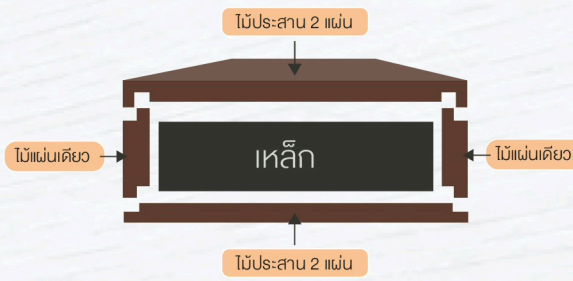

PRICE LIST

@lumberer

LUMBERER

ลัม-เบอร์-เรอร์

AMERICAN WALNUT STAIRCASE

■ ราคาบันไดไม้จริง : ไม้อเมริกันวอลนัท

● FLOATING STAIRS (บันไดลอย)

ความหนา 20 mm. (Thickness)	ความยาว (Length)	
ความกว้าง (Width) 250-300 mm.	L1000-1200 mm.	L1201-1500 mm.
ราคา / ชั้น (PRICE / PCS)	10,480.-	11,640.-

● ค่าติดตั้งบันไดลอย / ลอย

พร้อมเคลือบ (สีธรรมชาติ) 3,500 บาท ต่อชั้น
 ย้อมสีอื่นๆ 550-950 บาท ต่อชั้น
 (ราคานี้เฉพาะแบบมาตรฐานของทางบริษัทฯ)

ความหนา (Thickness) TOP 30 mm. SIDES + BACKING 20 mm.	ความยาว (Length)	
ความกว้าง (Width) 250-300 mm.	L1000-1200 mm.	L1201-1500 mm.
ราคา / ชั้น (PRICE / PCS)	12,310.-	13,690.-

● ลักษณะการประกอบบันไดลอย

● TOP หนา 30 mm.

● SPIRAL STAIRCASE (บันไดวน)

ความหนา (Thickness)	ความกว้าง (Width)	ความยาว (Length)	ราคา / ชั้น (PRICE / PCS)
		1000-1200 mm.	
1" (20 mm.)	40-360 mm.		3,840.-
1.5" (30 mm.)	40-360 mm.		5,980.-