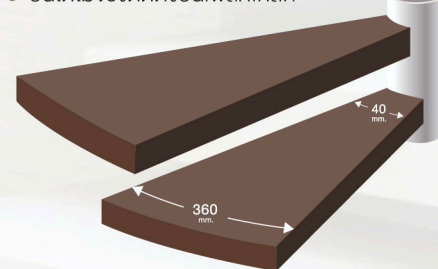

● บันไดไม้จริงติดตั้งบนเพลากลึงเหล็ก

บันไดวนเป็นไม้ประสาน 2 แผ่น

● ค่าติดตั้งบันไดวน

พร้อมเคลือบผิว (สีธรรมชาติ) 3,000 บาท ต่อชั้น
ย้อมสีอื่นๆ 250 บาท ต่อชั้น

- ราคานี้ยังไม่รวมค่าติดตั้ง
- ราคานี้เฉพาะราคาไม้บันไดเท่านั้น
- ราคานี้เป็นราคาประเมินเบื้องต้นเท่านั้นอาจมีการเปลี่ยนแปลงตามขนาดและพื้นที่หน้างานจริง

หมายเหตุ

- สามารถสั่งทำได้แบบไม่มีขั้นต่ำ
- ราคานี้มีผลตั้งแต่ พ.ย. 2567 เป็นต้นไป
- ราคานี้ยังไม่รวมค่าจัดส่ง
- ราคายังไม่รวม VAT 7%

@lumberer

lumbererthailand

Tel: +66(0)92-424-2481

www.lumbererthailand.com