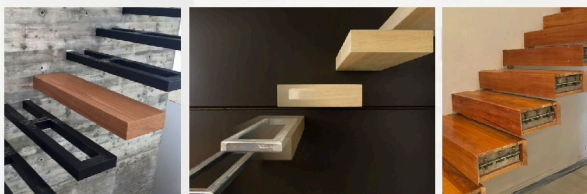

PRICE LIST

@lumberer

LUMBERER

ลัม-เบอร์-เรอร์

AMERICAN WALNUT STAIRCASE

■ ราคาบันไดไม้จริง : ไม้อเมริกันวอลนัท

● FLOATING STAIRS (บันไดลอย)

ความหนา 20 mm. (Thickness)	ความยาว (Length)	
ความกว้าง (Width) 250-300 mm.	L1000-1200 mm.	L1201-1500 mm.
ราคา / ชั้น (PRICE / PCS)	10,480.-	11,640.-

● ค่าติดตั้งบันไดลอย / ลอย

พร้อมเคลือบ (สีธรรมชาติ) 3,500 บาท ต่อชั้น
 ย้อมสีอื่นๆ 550-950 บาท ต่อชั้น
 (ราคานี้เฉพาะแบบมาตรฐานของทางบริษัทฯ)

ความหนา (Thickness) TOP 30 mm. SIDES + BACKING 20 mm.	ความยาว (Length)	
ความกว้าง (Width) 250-300 mm.	L1000-1200 mm.	L1201-1500 mm.
ราคา / ชั้น (PRICE / PCS)	12,310.-	13,690.-