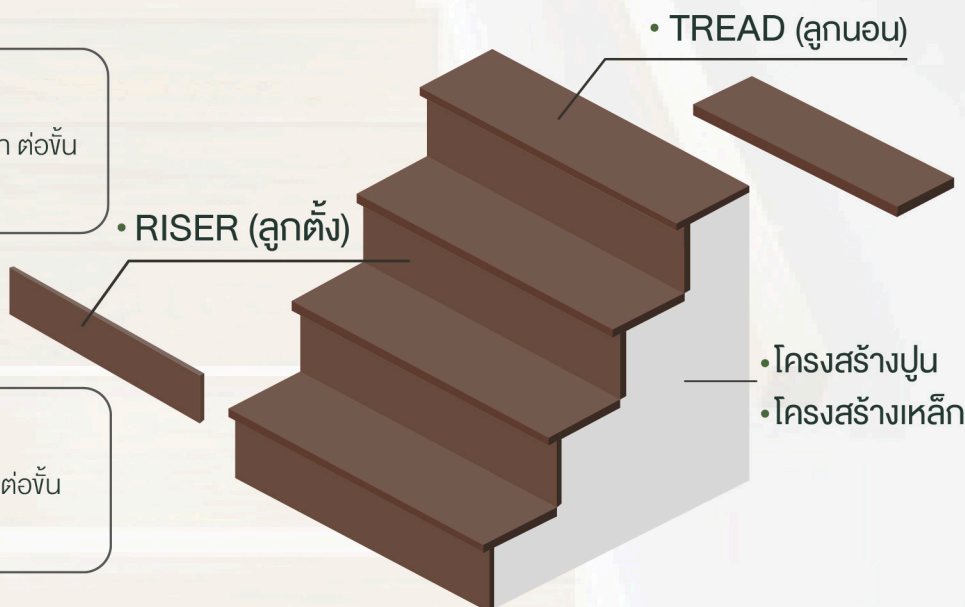

PRICE LIST

AMERICAN WALNUT STAIRCASE

@lumberer

LUMBERER

ลัม-เบอร์-เออร์

■ ราคาบันไดไม้จริง : ไม้อเมริกันวอลนัท

● TREAD (ลูกนอน)

ความหนา (Thickness)	ความกว้าง (Width)	ความยาว (Length)			ราคา / ชิ้น (PRICE / PCS)
		1000-1200 mm.	1201-1500 mm.	1501-2100 mm.	
1" (20 mm.)	250-325 mm.	2,630.-	3,280.-	4,600.-	
	330-380 mm.	2,999.-	3,750.-	5,250.-	
1.5" (30 mm.)	250-325 mm.	4,110.-	5,140.-	7,190.-	
	330-380 mm.	4,700.-	5,870.-	8,220.-	

บันไดลูกนอนเป็นไม้ประสาน 2 แผ่น

● ค่าติดตั้งบันไดลูกนอน

พร้อมเคลือบผิว (สีธรรมชาติ) 1,200 บาท ต่อชั้น
ย้อมสีอื่นๆ 150 บาท ต่อชั้น

● ค่าติดตั้งบันไดลูกตั้ง

พร้อมเคลือบผิว (สีธรรมชาติ) 900 บาท ต่อชั้น
ย้อมสีอื่นๆ 150 บาท ต่อชั้น

● RISER (ลูกตั้ง)

ความหนา (Thickness)	ความกว้าง (Width)	ความยาว (Length)			ราคา / ชิ้น (PRICE / PCS)
		1000-1200 mm.	1201-1500 mm.	1501-2100 mm.	
1" (20 mm.)	150-190 mm.	1,500.-	1,880.-	2,630.-	

- ราคายังไม่รวมค่าติดตั้ง
- ราคาเฉพาะราคาไม้บันไดเท่านั้น
- ราคาเป็นราคาประเมินเบื้องต้นเท่านั้นอาจมีการเปลี่ยนแปลงตามขนาดและพื้นที่หน้างานจริง

** หมายเหตุ **

- สามารถสั่งทำได้แบบไม่มีขั้นต่ำ
- ราคานี้มีผลตั้งแต่ ต.ค. 2568 เป็นต้นไป
- ราคายังไม่รวมค่าจัดส่ง
- ราคายังไม่รวม VAT 7%

@lumberer

lumbererthailand

Tel: +66(0)92-424-2481

www.lumbererthailand.com