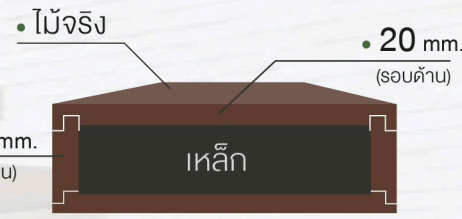

PRICE LIST

@lumberer

LUMBERER

ลัม-เบอร์-เรอร์

AMERICAN WALNUT STAIRCASE

■ ราคาบันไดไม้จริง : ไม้อเมริกันวอลนัท

● FLOATING STAIRS (บันไดลอย)

ความหนา 20 mm. (Thickness)	ความยาว (Length)	
ความกว้าง (Width) 250-300 mm.	L1000-1200 mm.	L1201-1500 mm.
ราคา / ชั้น (PRICE / PCS)	10,480.-	11,640.-

● ค่าติดตั้งบันไดลอย / ลอย

พร้อมเคลือบ (สีธรรมชาติ) 3,500 บาท ต่อชั้น
 ย้อมสีอื่นๆ 550-950 บาท ต่อชั้น
 (ราคานี้เฉพาะแบบมาตรฐานของทางบริษัทฯ)

ความหนา (Thickness) TOP 30 mm. SIDES + BACKING 20 mm.	ความยาว (Length)	
ความกว้าง (Width) 250-300 mm.	L1000-1200 mm.	L1201-1500 mm.
ราคา / ชั้น (PRICE / PCS)	12,310.-	13,690.-

● ลักษณะการประกอบบันไดลอย

● TOP หนา 30 mm.

● SPIRAL STAIRCASE (บันไดวน)

ความหนา (Thickness)	ความกว้าง (Width)	ความยาว (Length)	ราคา / ชั้น (PRICE / PCS)
		1000-1200 mm.	
1" (20 mm.)	40-360 mm.		3,840.-
1.5" (30 mm.)	40-360 mm.		5,980.-