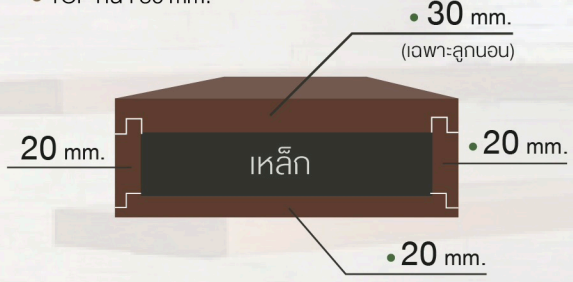

PRICE LIST

@lumberer

LUMBERER

ลัม-เบอร์-เรอร์

AMERICAN WALNUT STAIRCASE

■ ราคาบันไดไม้จริง : ไม้อเมริกันวอลนัท

● FLOATING STAIRS (บันไดลอย)

ความหนา 20 mm. (Thickness)	ความยาว (Length)	
ความกว้าง (Width) 250-300 mm.	L1000-1200 mm.	L1201-1500 mm.
ราคา / ชั้น (PRICE / PCS)	10,480.-	11,640.-

● ค่าติดตั้งบันไดลอย / ลอย

พร้อมเคลือบ (สีธรรมชาติ) 3,500 บาท ต่อชั้น
 ย้อมสีอื่นๆ 550-950 บาท ต่อชั้น
 (ราคานี้เฉพาะแบบมาตรฐานของทางบริษัทฯ)

ความหนา (Thickness) TOP 30 mm. SIDES + BACKING 20 mm.	ความยาว (Length)	
ความกว้าง (Width) 250-300 mm.	L1000-1200 mm.	L1201-1500 mm.
ราคา / ชั้น (PRICE / PCS)	12,310.-	13,690.-

● ลักษณะการประกอบบันไดลอย

● TOP หนา 30 mm.

● SPIRAL STAIRCASE (บันไดวน)

ความหนา (Thickness)	ความกว้าง (Width)	ความยาว (Length)	ราคา / ชั้น (PRICE / PCS)
		1000-1200 mm.	
1" (20 mm.)	40-360 mm.		3,840.-
1.5" (30 mm.)	40-360 mm.		5,980.-